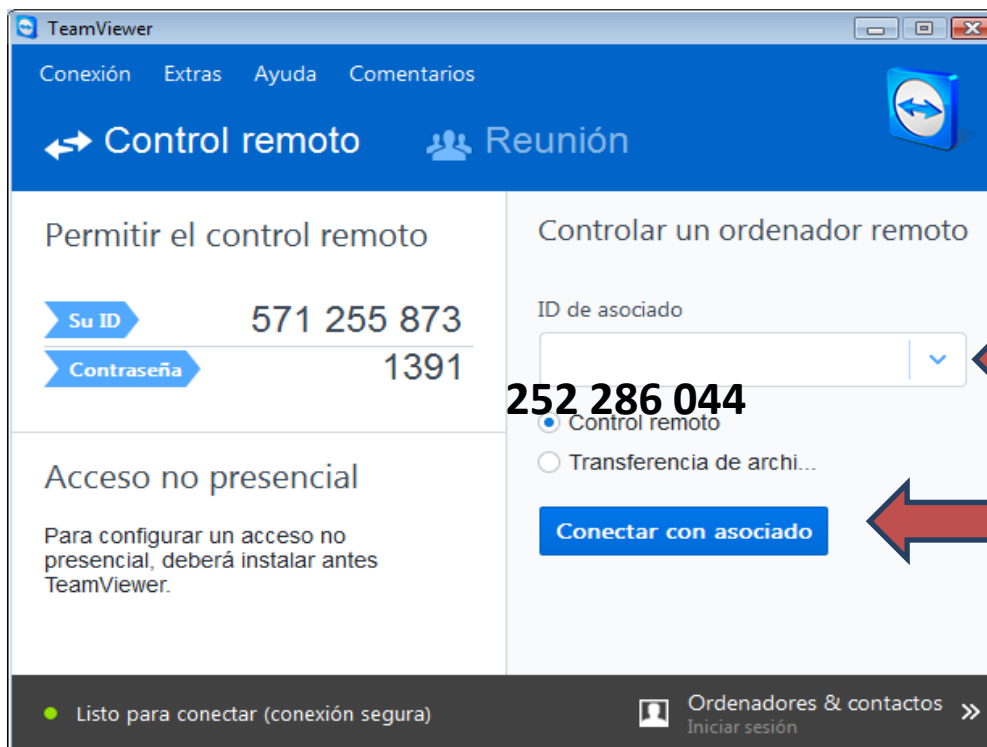

Seleccionar de la ventana :

Solo Inicar

privadamente / no comercial

8).-Realizar la conexión,
digitar el id del usuario:

252 286 044

9).-Digitar la contraseña:
Esta se las envió por mensaje

10).-Seleccionamos la video cámara y audio