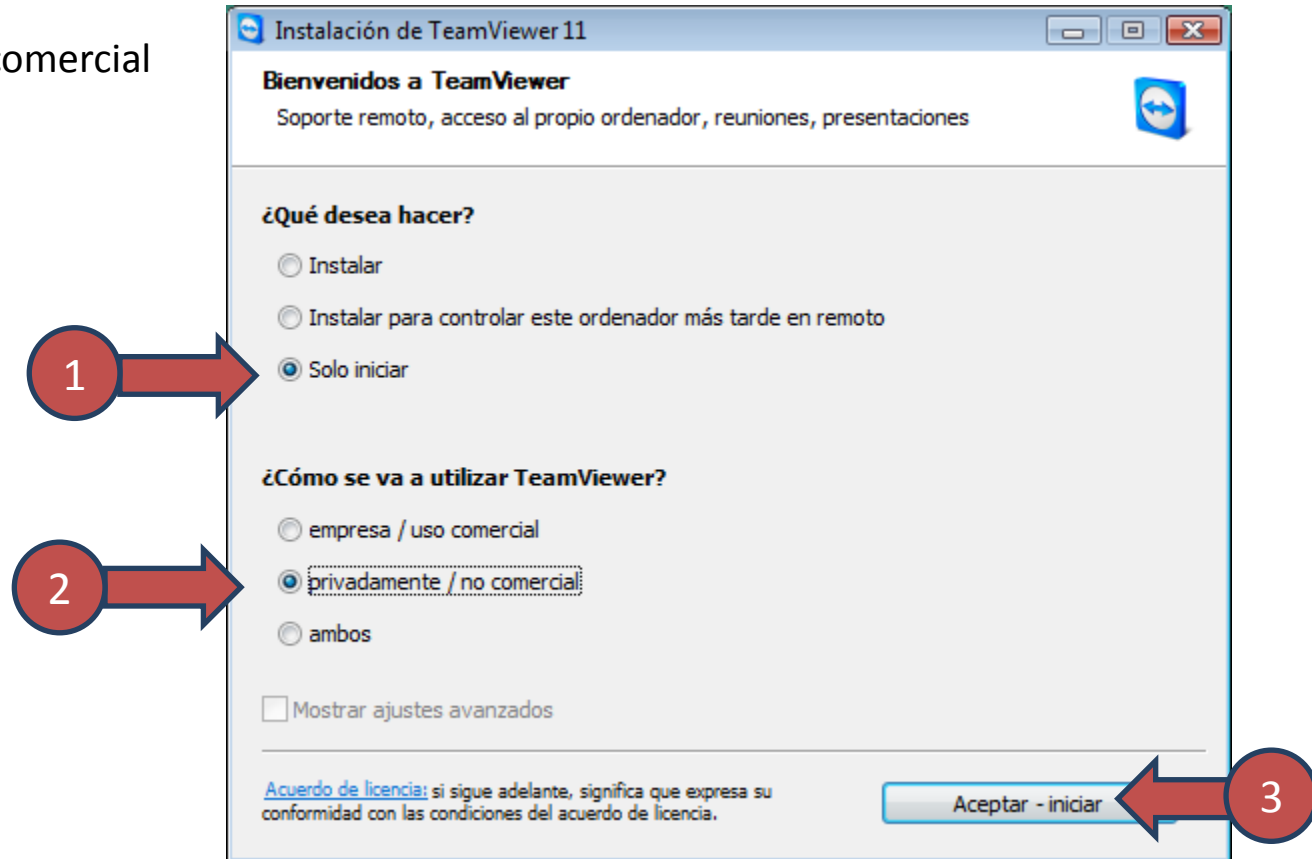

Windows 10 Compatible

TeamViewer

TeamViewer is the best for the simplest desktop sharing

Windows Apple Linux

2).- Dar click en el recuadro verde “Versión completa gratuita”

Ayuntamiento de Zinacantepec

Unidad de Información, Planeación, Programación y Evaluación

Subdirección de Tecnologías de la Información

3).- Guardar el archivo en el escritorio

4).- Dar doble click en el Icono de TeamViwer, del escritorio

5).- Dar click al botón Ejecutar

7).- Ejecutaremos el programa no lo instalaremos.

Seleccionar de la ventana :

Solo Inicar

privadamente / no comercial

8).-Realizar la conexión,
digitar el id del usuario:

252 286 044

9).-Digitar la contraseña:
Esta se las envió por mensaje

10).-Seleccionamos la video cámara y audio